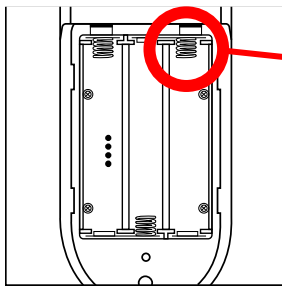

2024年6月26日

お客様各位

シーテック株式会社

ピットとパツ！アルコール検知器 一部ロットの電池ボックスについて

拝啓

貴社益々ご清栄のこととお慶び申し上げます。
平素は格別のお引き立てを賜り、厚く御礼申し上げます。

弊社製品のピットとパツ！アルコール検知器について、下記ロットの電池ボックスの向きが取り扱い説明書の画像と異なることをご連絡致します。

該当ロットNo.：WIBEH02

取り扱い説明書に記載の電池ボックス

該当ロットの実際の電池ボックス

バネのある方が
電池のマイナス側

電池を入れる際は、ボックス内を確認の上、
バネのある方にマイナス側を向けて入れていただけますようお願い申し上げます。
お手数をおかけしますが、よろしくお願い致します。

敬具