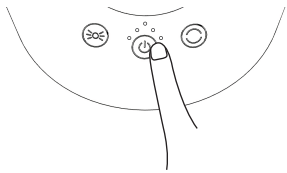

■風量を調節する

運転中、「風量ボタン/電源ボタン」を押すことで風量を調節することができます。ボタンを押す度に風量が調節できます。

■充電の方法

底面にUSB Type-Cの充電口があります。USB Type-Cケーブルを差し込むと充電ができます。充電中はLEDランプが青色に点灯します。充電し続けながら使用が可能です。
 ※およそ8時間で充電が満タンになります。

充電している	充電していない
電池残量約30%以上: 青色点滅(遅) 	電池残量約30%以上: 消灯
電池残量約30%未満: 青色点滅(速) 	電池残量約30%未満: 赤色点滅