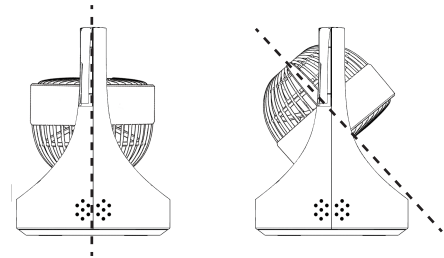

二酸化炭素モード: LEDランプが4つ点灯

■LEDライトのON/OFF

運転中、LEDライトON/OFFを押すと本体のLEDライトが点灯・消灯します。
 ※二酸化炭素モードではONにすることをおすすめします。

■首振り運転を開始/停止する

運転中、「首振りボタン」を押すと、左右に動く首振り運転を開始します。首振り運転中に、「首振りボタン」を押すと、首振りの位置がそのまま、首振り運転が停止します。首振りの角度は、約100°の範囲です。本体の電源をOFFにすると、首振りの位置が自動的に初期位置に戻ります。

※首振り機能は、左右のみです。上下は手で調整できます。

■送風角度の調節

ファンの部分は、上90°下20°で調節することが可能です。手で調節します。
 ※無理な操作や可動部への強い衝撃は、故障の原因となりますのでご注意ください。

製品仕様	
製品名	密 de FAN
型番	SW-MDF-01
カラー	ホワイト
入力電圧	5V
使用電流	2A
消費電力	10W
本体寸法(約)	幅171 x 奥行き171 x 高さ233mm
内蔵リチウムイオン電池	4000mAh
充電時間	約8時間
重量	約910g
材質	ポリプロピレン、HIPS、ABS樹脂
風量調整	弱、中、強、リズム(弱強の繰り返し)
風向調節角度(約)	上下: -20度~+90度(手動)
首振り機能(約)	左右: 100度(自動)
騒音値	55dB以下
CO ₂ の検出方法	赤外線(NDIR)
CO ₂ の測定間隔	約1.5秒
CO ₂ ライト(緑→赤)	約1000ppm以上(誤差±100ppm)
適用床面積(約)	~12畳(=19.44平方メートル)
製造国	中国
保証期間	購入日より1年間
付属品	USBケーブル、簡易説明書(保証書付)
USBケーブルの長さ	約1.5m
USBケーブルのコネクタ形状	USB Type-Aオス---USB Type-Cオス