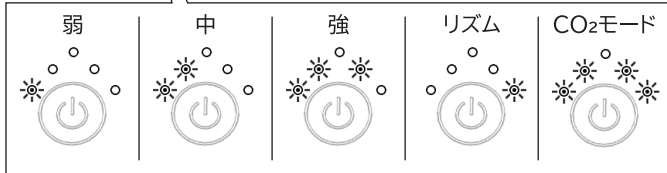

製品のバッテリーに関する注意事項

- 初回使用時は約 2～3時間充電をしてから使用してください。
 - 充電中に、「風量「強」の使用で、電池残量が30%未満になると自動で風量「弱」になります。
- 製品の仕様で、充電ケーブルからの給電よりも、充電電池からの給電を優先するため、このような動作になります。

■運転を開始/停止する

開始する場合、「風量ボタン/電源ボタン」を長押しする。
 停止する場合、「風量ボタン/電源ボタン」を長押しする。
 ※運転時は、LEDランプ(青色)とLEDライト(緑色)が点灯します。

■風量を調節する

運転中、「風量ボタン/電源ボタン」を押すことで風量を調節することができます。ボタンを押す度に風量が調節できます。

■充電の方法

底面にUSB Type-Cの充電口があります。USB Type-Cケーブルを差し込むと充電ができます。充電中はLEDランプが青色に点灯します。充電し続けながら使用が可能です。
 ※およそ8時間で充電が満タンになります。

充電している	充電していない
電池残量約30%以上: 青色点滅(遅) 	電池残量約30%以上: 消灯
電池残量約30%未満: 青色点滅(速) 	電池残量約30%未満: 赤色点滅